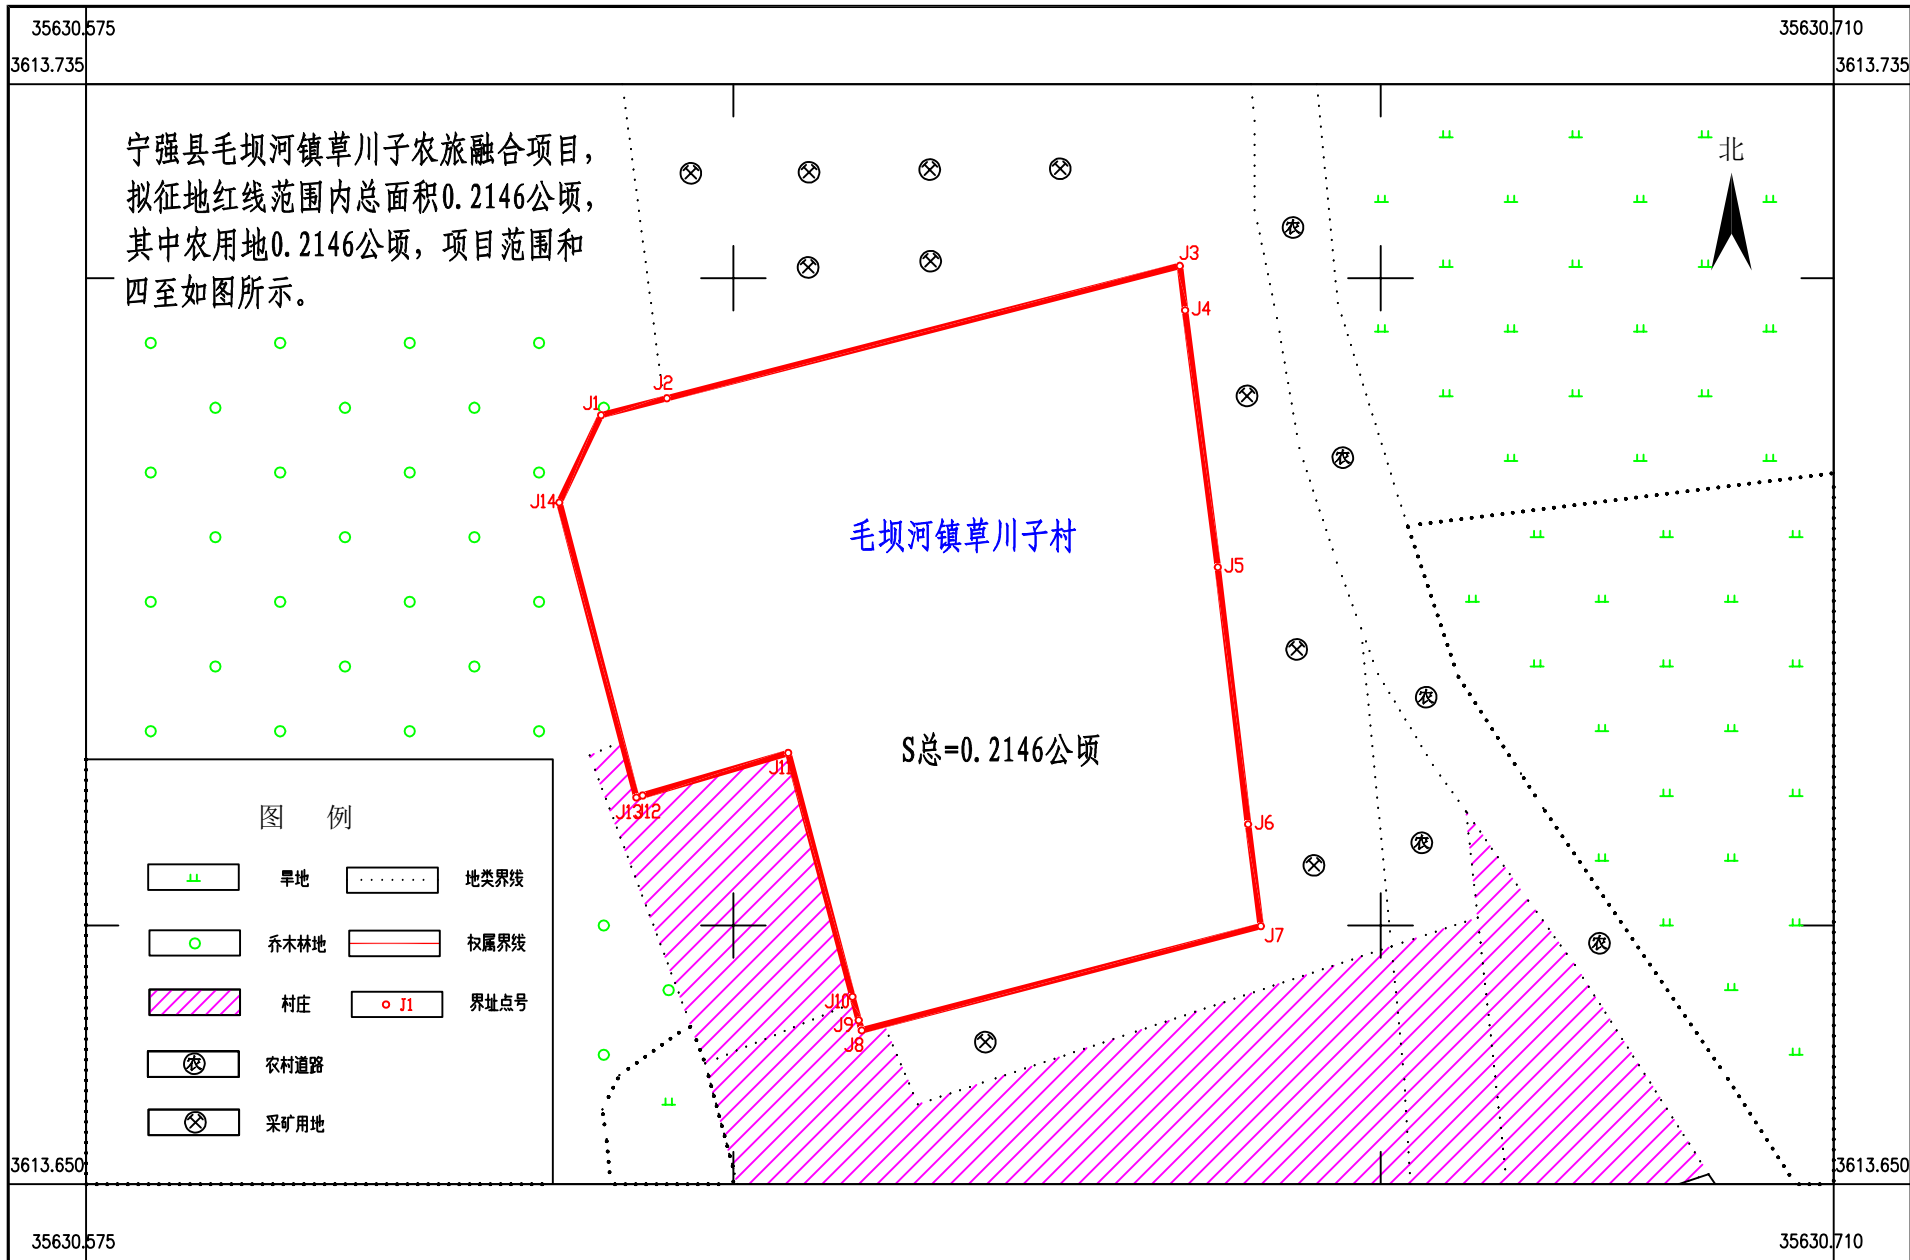

拟征收土地范围图

2026年4月数字化成图
2000国家大地坐标系
2007年版图式

1:500

制图单位：陕西瑞海土地规划评估工程有限责任公司
宁强县自然资源局